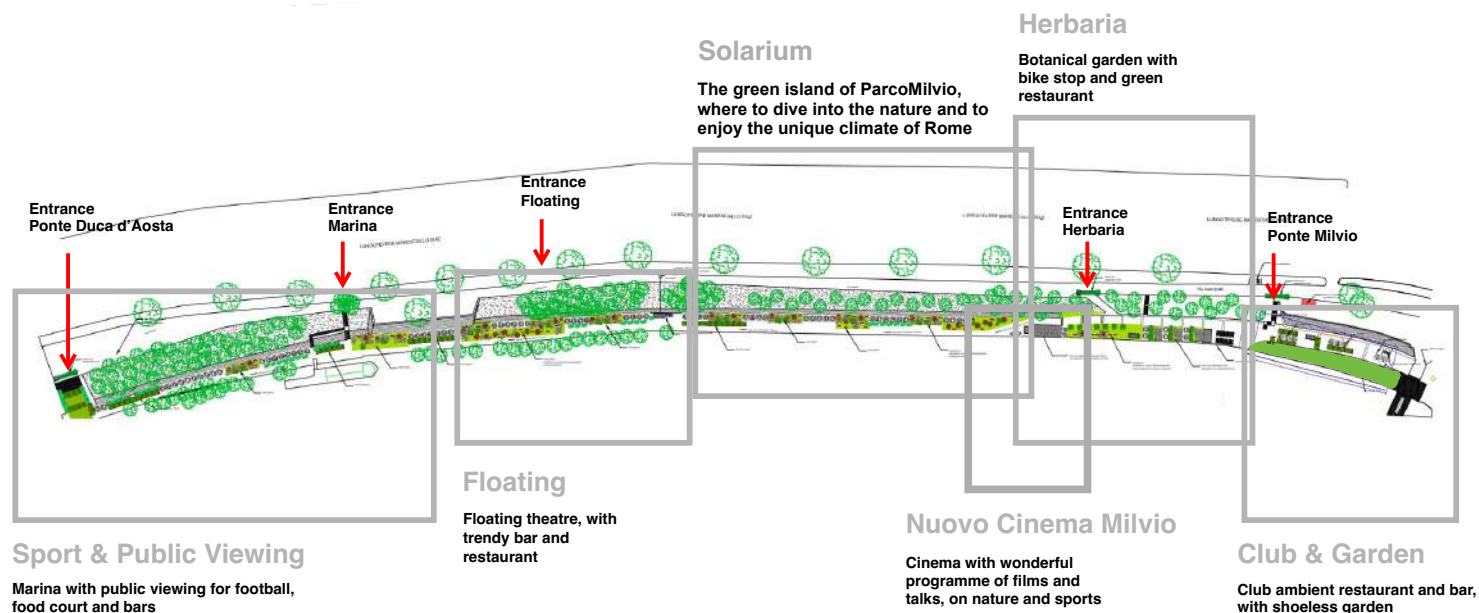

OVERVIEW

ParcoMilvio è un parco urbano, con una gestione unica e coordinata sia per l'allestimento e la manutenzione delle infrastrutture e strutture collocate nel parco sia per la gestione dello stesso in termini di servizi forniti (ad esempio, il verde, l'accoglienza e la sicurezza, le pulizie, le utenze, ecc.), di gestione della comunicazione in maniera coordinata e di pianificazione delle attività di intrattenimento che hanno luogo durante l'intera stagione estiva nei diversi spazi previsti.

Il parco è organizzato in sei aree, ciascuna con le caratteristiche e proposte uniche. Aperto nel periodo estivo, a partire da maggio, ParcoMilvio è il posto ideale dove trascorrere il proprio tempo libero e rilassarsi, in diversi modi ed in un ambiente sicuro e sostenibile.