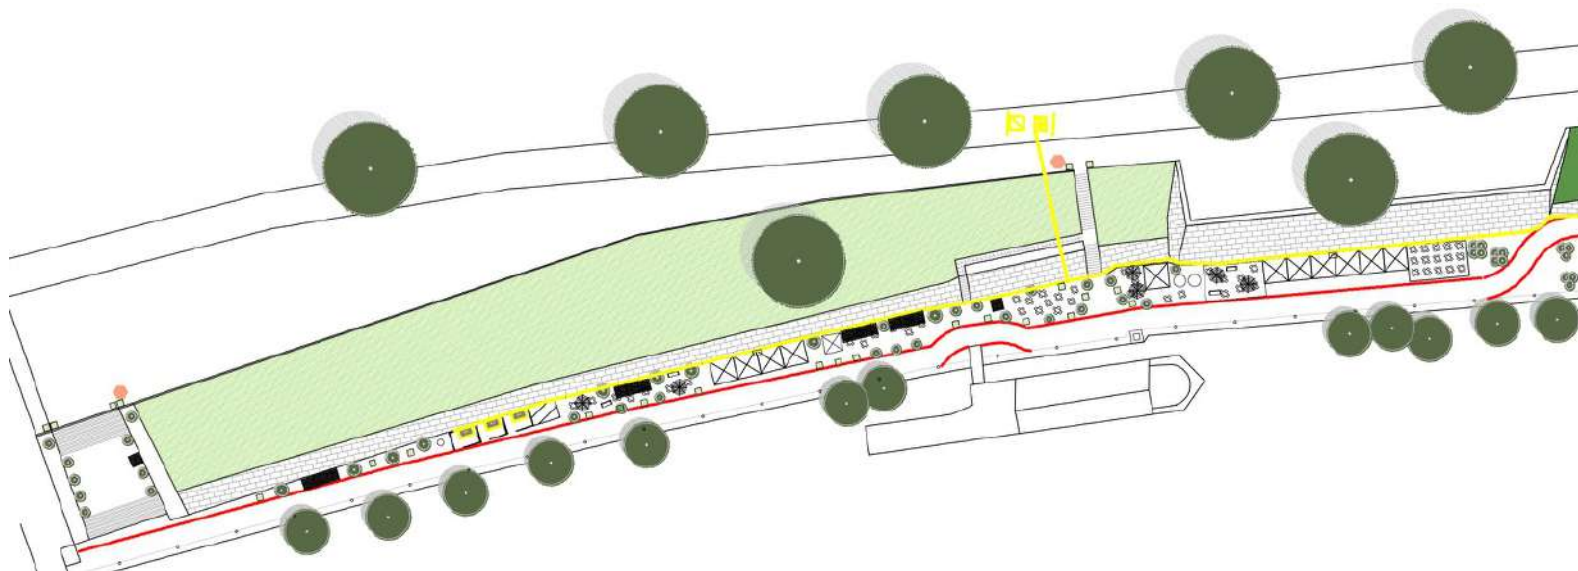

SPORTS VIEWING

Dimensioni e capienza

2.450 mq

lunghezza: mt 250; larghezza: min mt 7,5 e max mt 14

Posizione

Adiacente all'area Floating, si trova in prossimità del Ponte Duca d'Aosta ed a pochi metri dallo Stadio Olimpico.

Caratteristiche principali

- doppio accesso all'area, di cui uno molto ampio in prossimità degli ingressi dello Stadio Olimpico, ed accesso disabili da ingresso 2 di ParcoMilvio
- n.2 aree ristoro di n.4 e n.5 moduli da 16 mq ciascuno e spazio tavoli di 290 mq e 350 mq
- spazi dedicati per la proiezione di immagini ed eventi sportivi

Contenuti

Spazio dedicato allo sport, da vivere assistendo alle proiezioni dei numerosi eventi in programma, dagli Europei di calcio alle Olimpiadi di Tokyo.

Video proiezioni sul muro di cinta e musica diffusa nei diversi spazi, in un ambiente pop e sportivo.

Infrastruttura

- impianto per alimentazione elettrica (max 15kw), fornitura acqua e smaltimento acque in fogna - (fino al modulo commerciale, no impianto interno)
- illuminazione funzionale
- ingresso con scala in layher ed ingresso carrabile
- servizi igienici e punto acqua all'interno della banchina
- sistema di irrigazione del verde