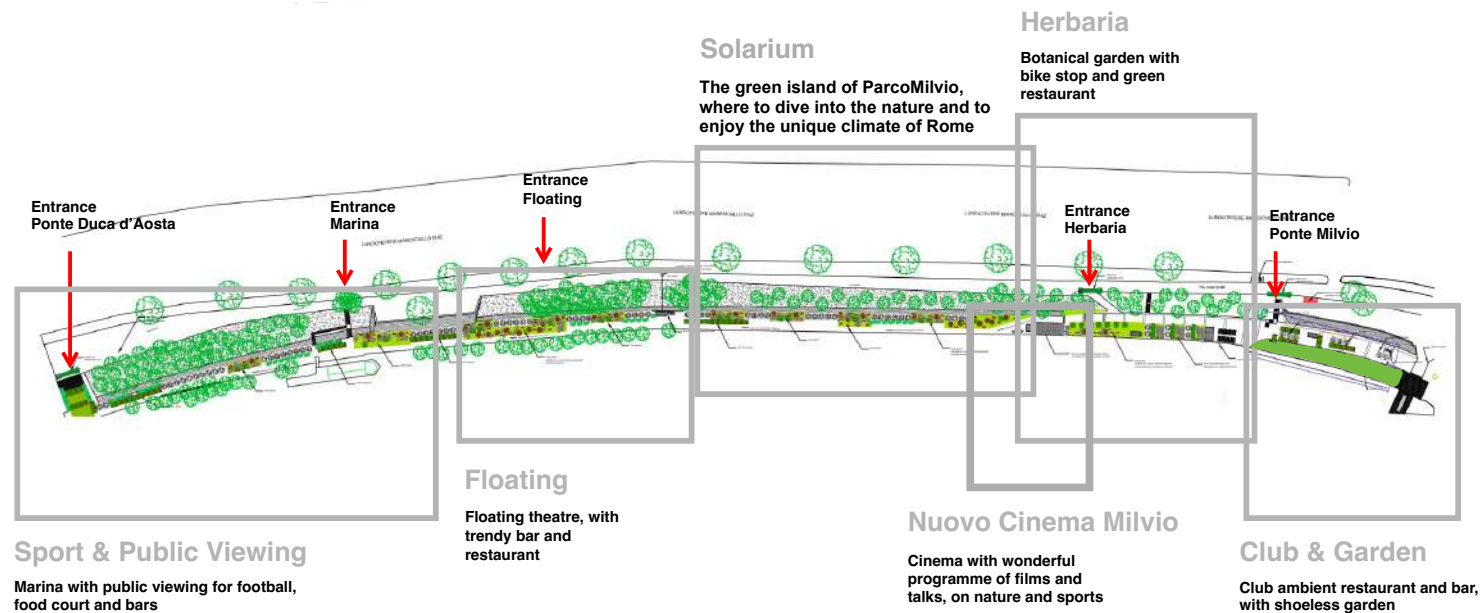

OVERVIEW

ParcoMilvio è un parco urbano, con una gestione unica e coordinata sia per l'allestimento e la manutenzione delle infrastrutture e strutture collocate nel parco sia per la gestione dello stesso in termini di servizi forniti (ad esempio, il verde, l'accoglienza e la sicurezza, le pulizie, le utenze, ecc.), di gestione della comunicazione in maniera coordinata e di pianificazione delle attività di intrattenimento che hanno luogo durante l'intera stagione estiva nei diversi spazi previsti.

Il parco è organizzato in sei aree, ciascuna con le caratteristiche e proposte uniche. Aperto nel periodo estivo, a partire da maggio, ParcoMilvio è il posto ideale dove trascorrere il proprio tempo libero e rilassarsi, in diversi modi ed in un ambiente sicuro e sostenibile.