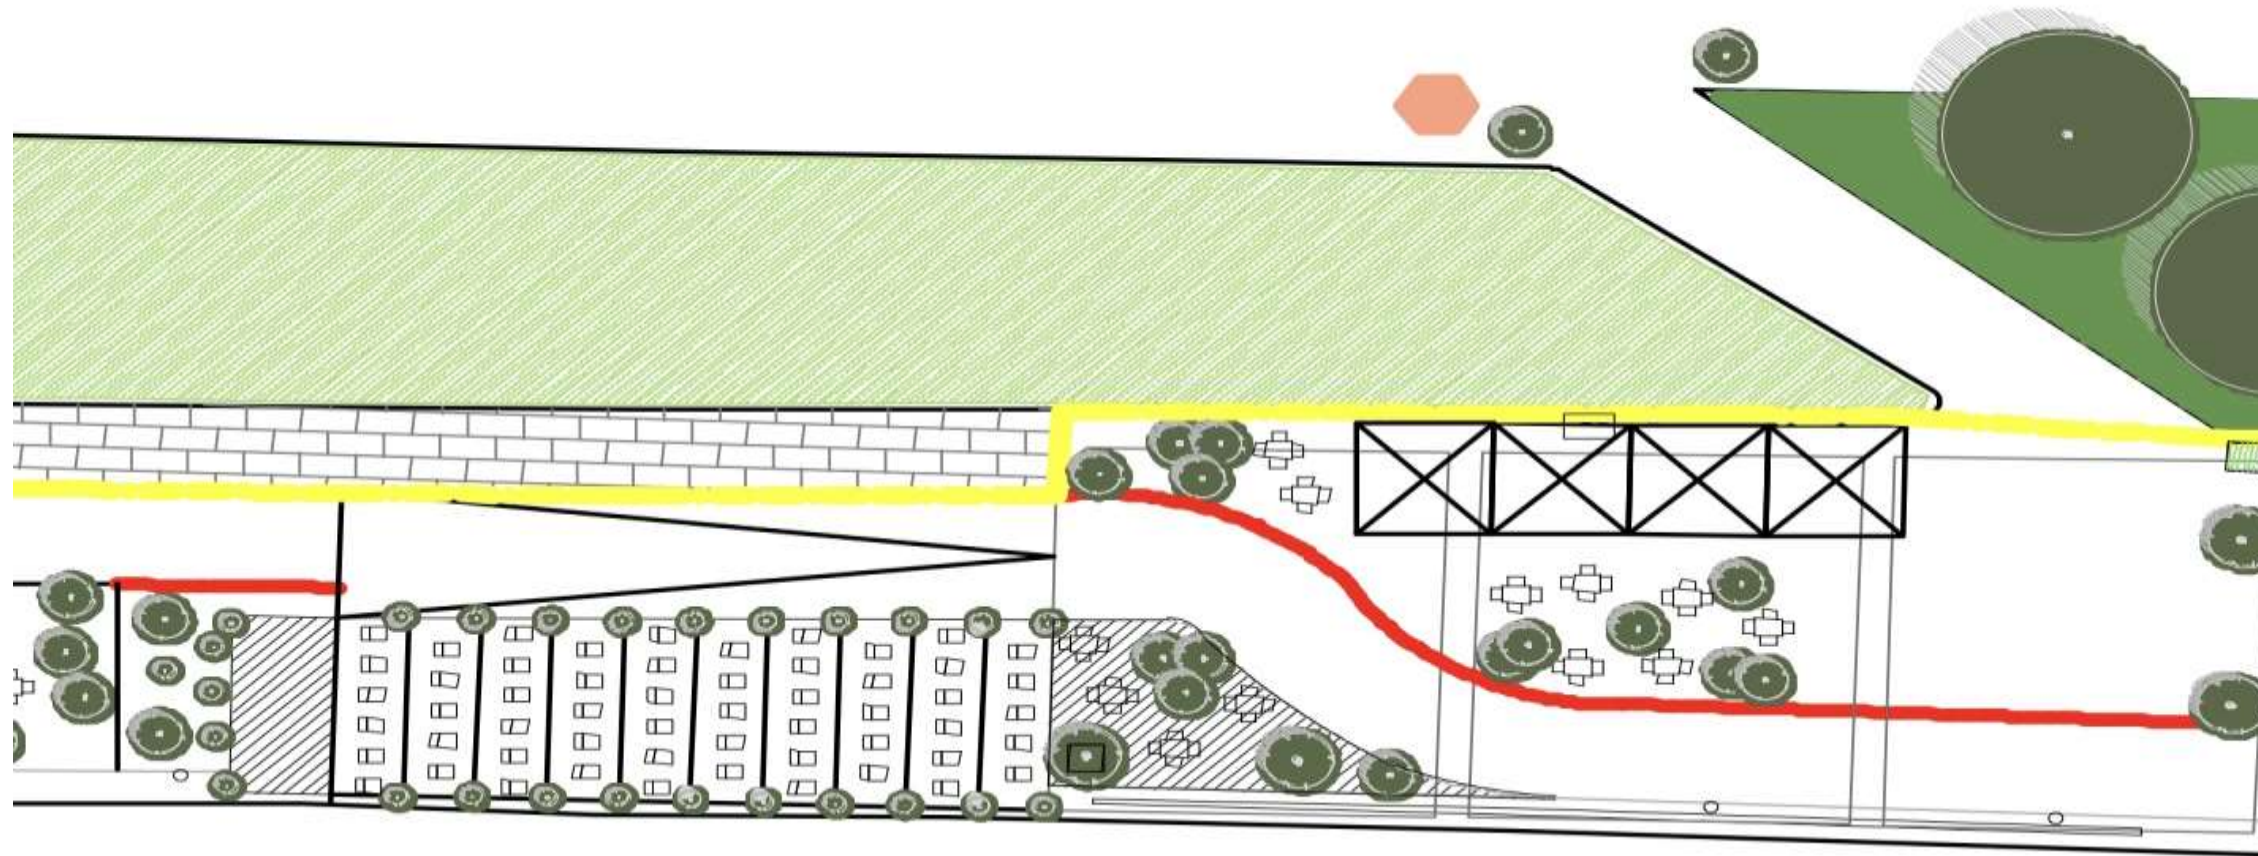

Nuovo Cinema Milvio

Nuovo Cinema Milvio è l'area di ParcoMilvio dedicata all'affascinante mondo del cinema.

Situato nell'esclusiva zona centrale del parco, con un teatro unico creato tra piante rigogliose e fiori, il ricco programma di film ed incontri previsto ogni sera nel corso della prossima estate consentirà agli spettatori di vivere il mondo del cinema ed incontrare i suoi protagonisti, attori e registi.

NUOVO CINEMA MILVIO

Dimensioni e capienza

2.050 mq

lunghezza: mt 160; larghezza: min mt 11,3 e max mt 15,8

Posizione

Adiacente all'area Herbaria, NuovoCinemaMilvio è lo spazio dedicato al cinema ed ai suoi incontri.

Dall'alto della scalinata, si gode una splendida vista su Ponte Milvio così come sul resto di ParcoMilvio.

Caratteristiche principali

- accesso carrabile all'area, anche per disabili
- n.2 aree ristoro da n.3 e n.4 moduli da 16 mq ciascuno e spazio tavoli da 250 mq e 230 mq
- teatro da 120 posti, con sistema di proiezione ed audio per cinema

Infrastruttura

- impianto per alimentazione elettrica (max 15kw), fornitura acqua e smaltimento acque in fogna - (fino al modulo commerciale, no impianto interno)
- illuminazione funzionale
- servizi igienici e punto acqua all'interno della banchina
- sistema di irrigazione del verde